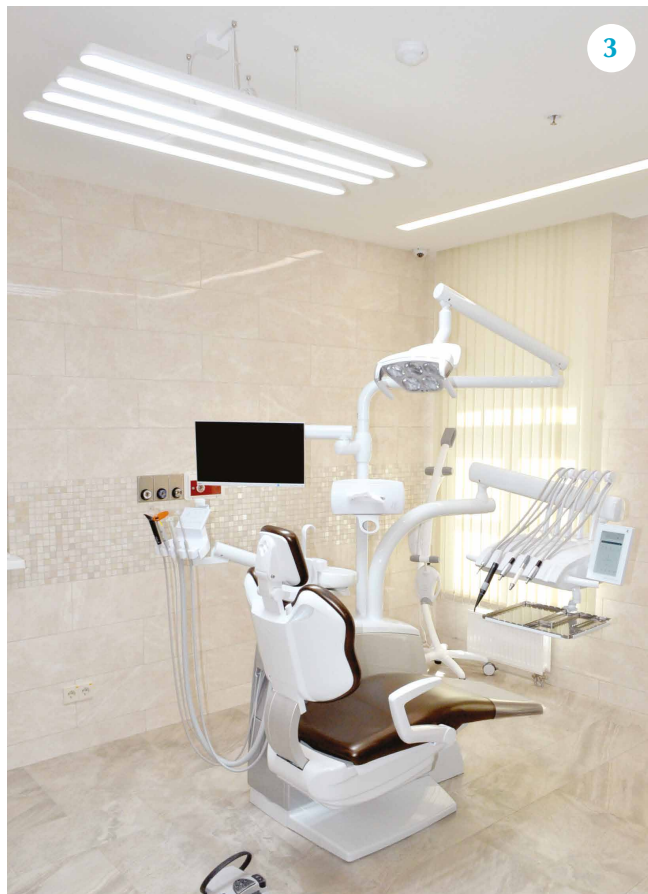

Наши клиенты выбирают профессиональный свет*

Профессорская стоматология, Чита

1. Brite Triron – бестеневой светодиодный светильник с пультом и диммером

Профессорская стоматология, Чита

2. Brite Triron – бестеневой светодиодный светильник с пультом и диммером

* В качестве примера применения светильников D-тес в каталоге использованы фотографии стоматологических клиник: Dr.Teeth, Москва; High Guard Clinic, Москва; Профессорская стоматология, Чита.

High Guard Clinic, Москва