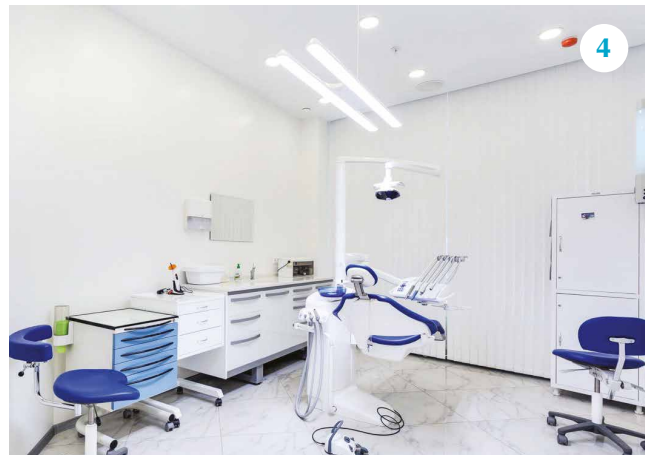

* В качестве примера применения светильников D-тес в каталоге использованы фотографии стоматологических клиник: Dr.Teeth, Москва; High Guard Clinic, Москва; Профессорская стоматология, Чита.

3. Brite – бестеневой светодиодный светильник

4. Brite – бестеневой светодиодный светильник

5. Clair – бестеневой светодиодный светильник