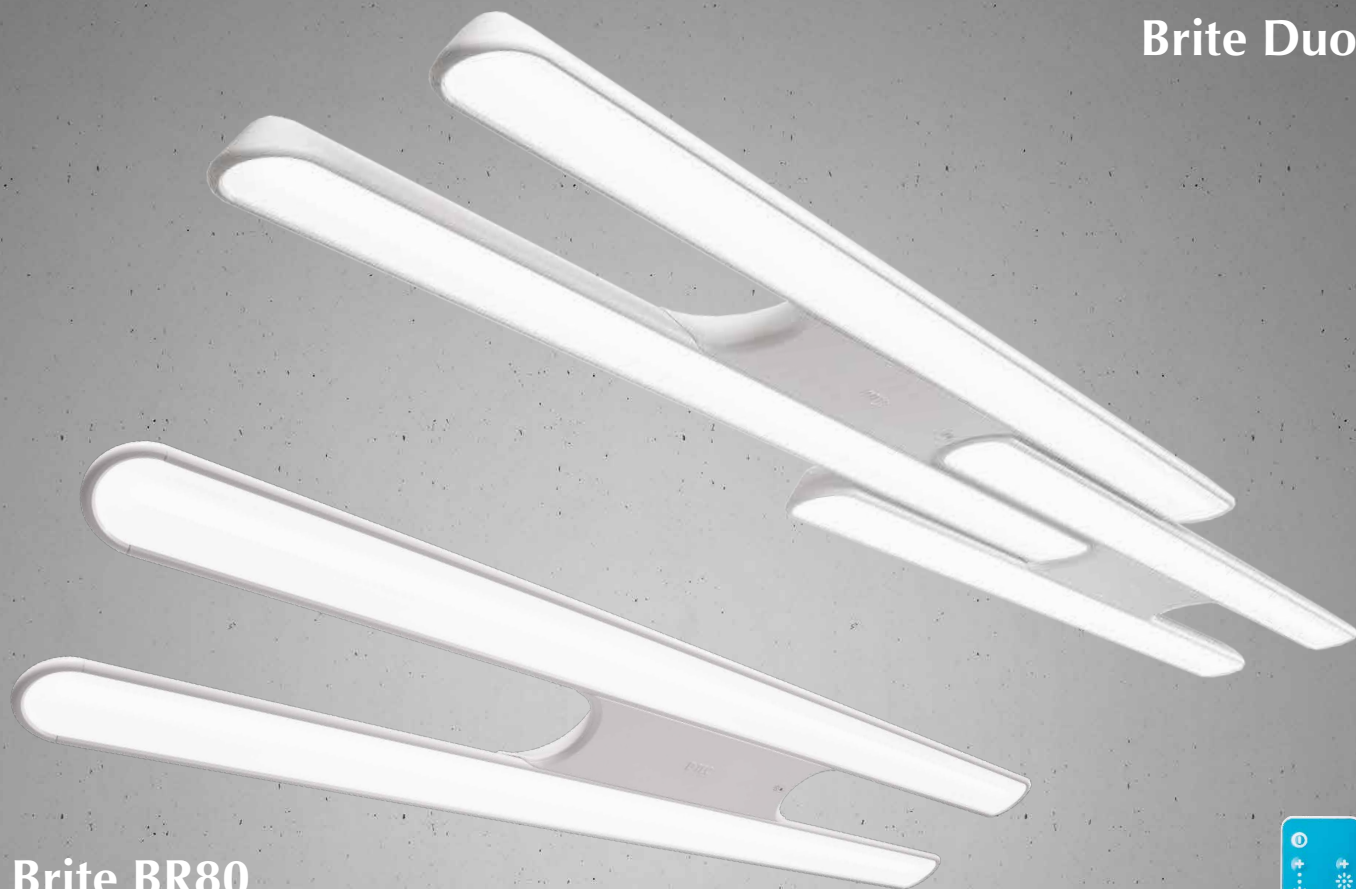

Brite Duo

Brite BR80

Яркость

9 500 лк / 0,6 м

Источник света

Светодиоды 106 Вт

Цветовая температура

3 000 - 6 500K RA94

Вес

5 кг

Размеры

1200 x 235 x 45 мм

Опции

Регулятор яркости (диммер)

* Возможно заказать светильник без пульта и диммера.