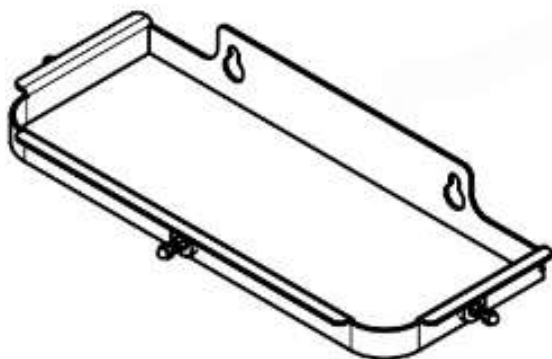

ДЕРЖАТЕЛЬ ПАКЕТОВ РАМКА 1.0 ТРЭШ

Этикетка
АВЕ 004.010.000 ЭТ

СВИДЕТЕЛЬСТВО О ПРИЕМКЕ

Настоящим подтверждается соответствие требованиям действующей технической документации

Исправления не допускаются

РАМКА 1.0 ТРЭШ	
Контролер ООО «ВЕГА-ПРО»	
Дата выпуска	Упаковщик
Дата продажи	Продавец

Если поле даты продажи не заполнено или исправлено,
то гарантия исчисляется с даты выпуска.

РАМКА 1.0 ТРЭШ - специализированный держатель пакетов для мусора.

Комплектность

Рамка - 1 шт

Магнит с ручкой- 3 шт

Пакет - 1 шт

Этикетка АВЕ 004.010.000 ЭТ

Фиксация пакета к металлической рамке с помощью магнитов.

Стационарное крепление держателя на 2 винта с шагом 140 мм на рабочие места АВЕРОН (ВМУ 3.0 НЬЮ, ПОЛКА 2.1 КОНЕР, ПОЛКА 1.3 ЛОКАЛ АРТ, боковые стенки столов МАСТЕР, ЭЛЕМЕНТ, СУЛ 9.2), крепеж в комплект не входит: установлен по месту, на которое крепится рамка.

Проём рамки перекрывает участок между подлокотниками и позволяет сбрасывать в висящий пакет отходы.

В работе можно использовать обычные пакеты для мусора.

Основные технические характеристики

габариты, не более 290×170×55 мм