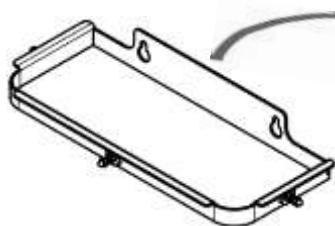

РАМКА 1.0 ТРЭШ - специализированный держатель пакетов для мусора.

Комплектность

Рамка ..... - 1 шт

Магнит с ручкой .....- 3 шт

Пакет ..... - 1 шт

Этикетка АВЕ 004.010.000 ЭТ

Фиксация пакета к металлической рамке с помощью магнитов.

Стационарное крепление держателя на 2 винта с шагом 140 мм на рабочие места АВЕРОН (ВМУ 3.0 НЬЮ, ПОЛКА 2.1 КОНЕР, ПОЛКА 1.3 ЛОКАЛ АРТ, боковые стенки столов МАСТЕР, ЭЛЕМЕНТ, СУЛ 9.2), крепеж в комплект не входит: установлен по месту, на которое крепится рамка.

Проём рамки перекрывает участок между подлокотниками и позволяет сбрасывать в висящий пакет отходы.

В работе можно использовать обычные пакеты для мусора.

Основные технические характеристики

габариты, не более ..... 290×170×55 мм

масса, не более ..... 0,5 кг

Гарантийный срок – 24 месяца с даты продажи или, если она не указана, то с даты выпуска предприятием-изготовителем.

Изготовитель:

620102, Россия, Екатеринбург, Чкалова 3

ООО «ВЕГА-ПРО»

www.averon.ru

бесплатный звонок по России 8 800 700 12 20

тел. (343) 311-11-21

feedback@averon.ru

Сервис-центр: бесплатный звонок по России 8 800 700 11 02

Изготовитель вправе вносить в конструкцию изменения, не ухудшающие потребительские свойства изделия.