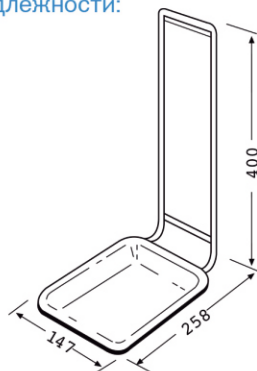

### SM 2 универсальный / SM 2 500

Кронштейн для чаши:	450 мл – 1000 мл (SM 2 универсальный) 450 мл / 500 мл (SM 2 500)
Чаша к кронштейну:	от ~ 1 мл до ~ 3 мл
Зажимы для кронштейна:	через прозрачные стенки
Запасной насос, в комплекте:	корпус из полистирола, металлические части из высококачественной стали

## Размеры SM 2 универсальный

Идеальная высота от пола 1250 мм

## Размеры SM 2 500

Идеальная высота от пола 1250 мм

Вспомогательные принадлежности:  
кронштейн для чаши