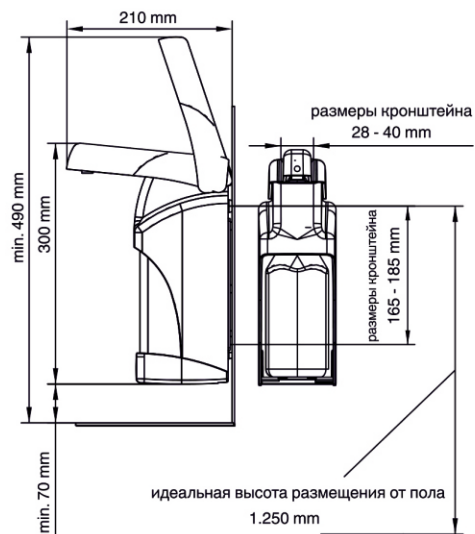

## Технические данные

## Размеры SM 2 универсальный

Идеальная высота от пола 1250 мм

## Размеры SM 2 500

Идеальная высота от пола 1250 мм

Вспомогательные принадлежности:  
кронштейн для чаши

## Размеры дозатора SM2 универсальный